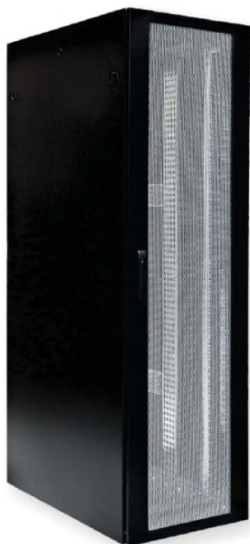

Karta Katalogowa

Szafa serwerowa 4DC, BKT 42U, 800/1200/1980, szer./gł./wys. mm. drzwi przednie
jednoczęściowe perforowane, RAL 9005 czarny

Nr karty: KK_S4DC4280123411.3_02.16

Standardy

EIA-310-D, IEC 60297-1, IEC 60297-2, ROHS

Charakterystyka produktu

- Materiał: blacha stalowa
- Drzwi przednie: jednoczęściowe perforowane
- Drzwi tylne: dwuczęściowe perforowane
- Ściany boczne: blacha stalowa
- Nośność: 1500 kg
- Stopień ochrony IP: 20
- Kolor: RAL 9005

Wykonania / Warianty

Typ	Szer.	Gł.	Wys.	Index
42U	800	1200	1980	S4DC4280123411.3